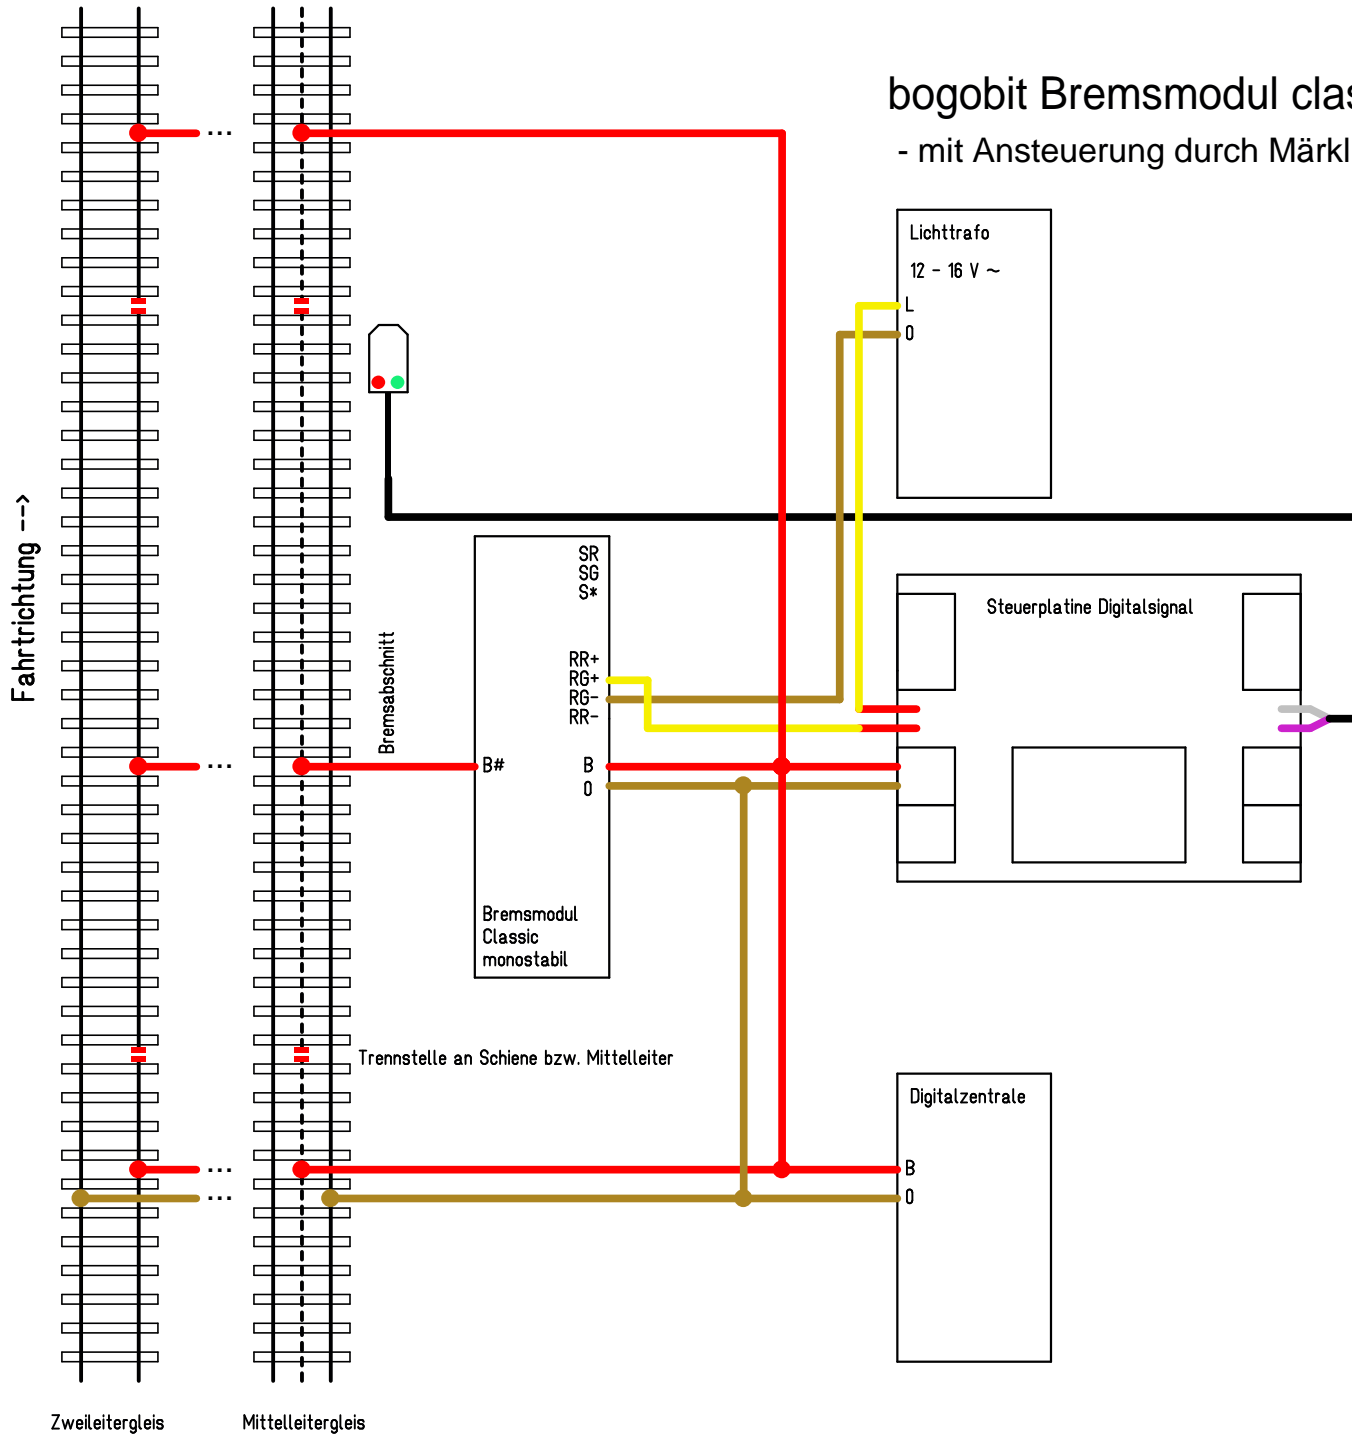

bogobit Bremsmodul classic mit monostabilem Relais

- mit Ansteuerung durch Märklin Digitalsignal (763xx)

Maßstab	100,00%	Firma	<i>bogobit</i>	Zeichner	Grob	Blatt	8
Anderung	02.01.10					Titel	
Ausgabe	30.01.10					Bremsmodul Anschluss	
Datei	Bremsmodul Classic 2_4 Anschluss.T3001				Schutzvermerk ISO 16016 beachten. All rights reserved. Refer to ISO 16016.		

bogobit Bremsmodul classic mit monostabilem Relais

- mit Ansteuerung durch Märklin Digitalsignal (763xx)
- ohne extra Lichttrafo

Maßstab	100,00%	Firma	<i>bogobit</i>	Zeichner	Grob	Blatt	9
Anderung	02.01.10					Titel	
Ausgabe	30.01.10					Bremsmodul Anschluss	
Datei	Bremsmodul Classic 2_4 Anschluss.T3001				Schutzvermerk ISO 16016 beachten. All rights reserved. Refer to ISO 16016.		