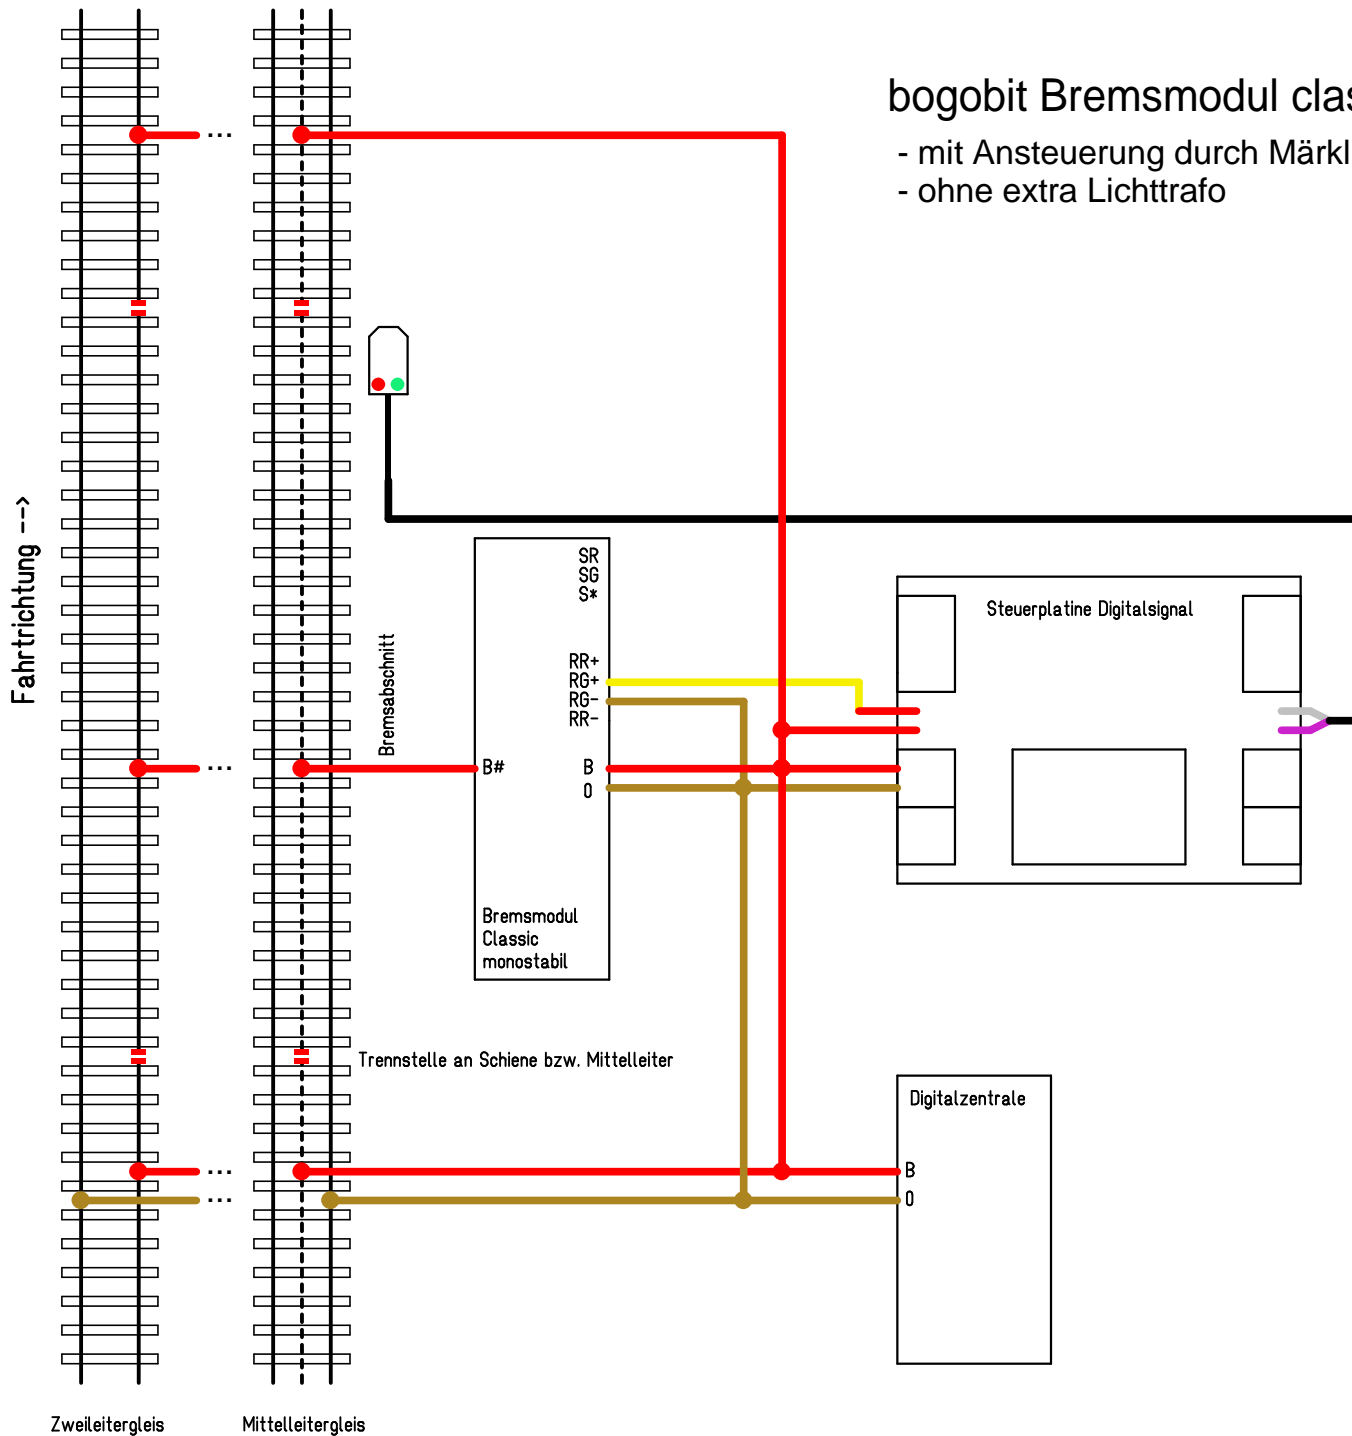

bogobit Bremsmodul classic mit monostabilem Relais

- mit Ansteuerung durch Märklin Digitalsignal (763xx)

Maßstab	100,00%	Firma	<i>bogobit</i>	Zeichner	Grob	Blatt	8
Anderung	02.01.10					Titel	
Ausgabe	30.01.10					Bremsmodul Anschluss	
Datei	Bremsmodul Classic 2_4 Anschluss.T3001				Schutzvermerk ISO 16016 beachten. All rights reserved. Refer to ISO 16016.		

bogobit Bremsmodul classic mit monostabilem Relais

- mit Ansteuerung durch Märklin Digitalsignal (763xx)
- ohne extra Lichttrafo

Maßstab	100,00%	Firma	<i>bogobit</i>	Zeichner	Grob	Blatt	9
Anderung	02.01.10					Titel	
Ausgabe	30.01.10					Bremsmodul Anschluss	
Datei	Bremsmodul Classic 2_4 Anschluss.T3001				Schutzvermerk ISO 16016 beachten. All rights reserved. Refer to ISO 16016.		